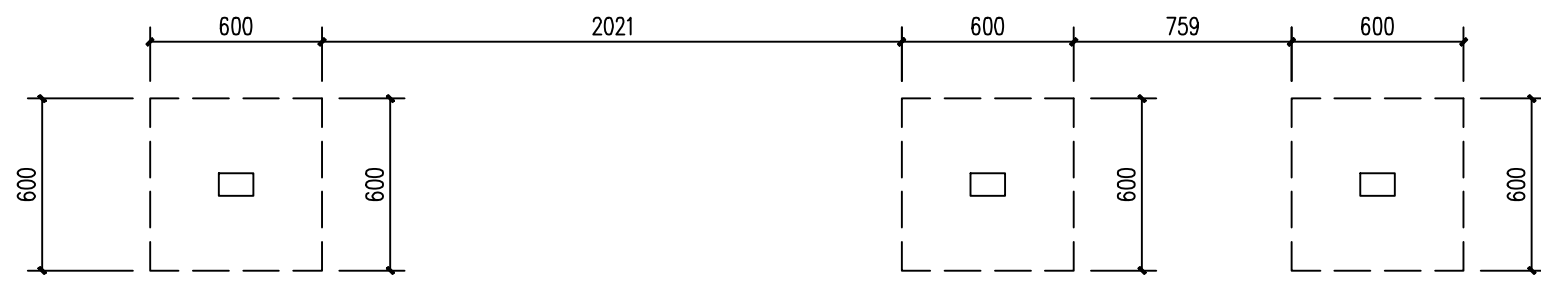

# 施工图

编制时间： 年 月

大厅背景墙平面图 1:50

a-a 1:50

大厅背景墙立面图 1:50

		审定		校对		工程名称		图纸名称	背景墙	工程编号		阶段	施工图
		审核		设计负责人		项目名称				图号	03	日期	
		项目负责人		设计人						比例	1:50		

文化宣传栏顶部平面图 1:20

文化宣传栏立面图 1:20

文化宣传栏基础平面图 1:20

说明：基础采用C20砼基座，深-0.6m

文化宣传栏立面图 1:20

文化宣传栏立面效果图 1:20