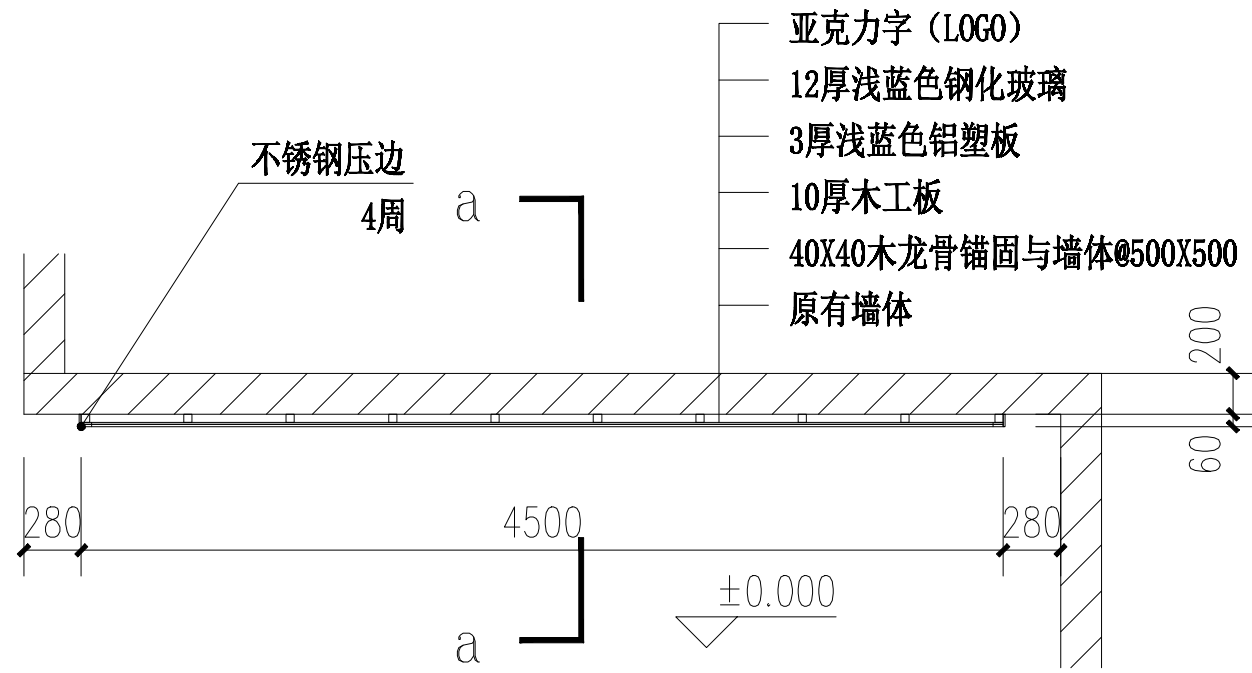

海南电网产业投资有限责任公司  
大门及形象墙改造项目

# 施工图

编制时间： 年 月

大厅背景墙平面图 1:50

a-a 1:50

大厅背景墙立面图 1:50

		审定		校对		工程名称		图纸名称	背景墙	工程编号		阶段	施工图
		审核		设计负责人		项目名称				图号	03	日期	
		项目负责人		设计人						比例	1:50		

文化宣传栏顶部平面图 1:20

文化宣传栏立面图 1:20

文化宣传栏基础平面图 1:20

说明：基础采用C20砼基座，深-0.6m

文化宣传栏立面图 1:20

文化宣传栏立面效果图 1:20