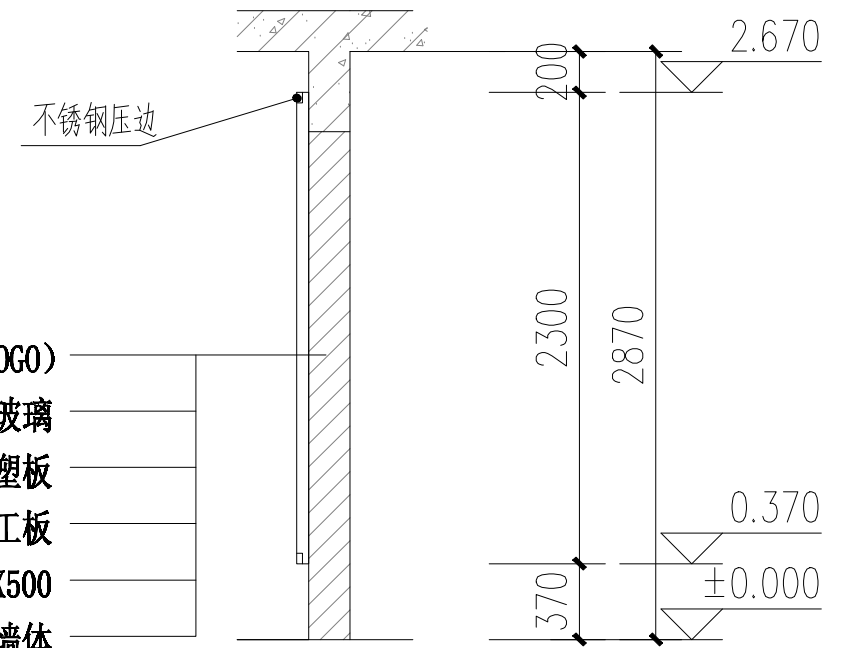

# 施工图

编制时间： 年 月

大厅背景墙平面图 1:50

a-a 1:50

大厅背景墙立面图 1:50

		审定		校对		工程名称		图纸名称	背景墙	工程编号		阶段	施工图
		审核		设计负责人		项目名称				图号	03	日期	
		项目负责人		设计人						比例	1:50		

文化宣传栏顶部平面图 1:20

文化宣传栏立面图 1:20

文化宣传栏基础平面图 1:20

说明：基础采用C20砼基座，深-0.6m

文化宣传栏立面图 1:20

文化宣传栏立面效果图 1:20