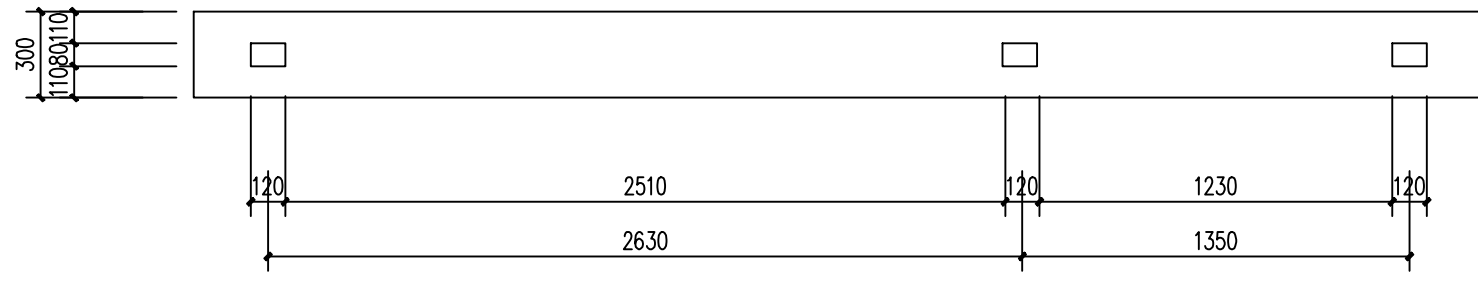

# 施工图

编制时间： 年 月

大厅背景墙平面图 1:50

a-a 1:50

大厅背景墙立面图 1:50

		审定		校对		工程名称		图纸名称	背景墙	工程编号		阶段	施工图
		审核		设计负责人		项目名称				图号	03	日期	
		项目负责人		设计人						比例	1:50		

文化宣传栏顶部平面图 1:20

文化宣传栏立面图 1:20

文化宣传栏基础平面图 1:20

说明：基础采用C20砼基座，深-0.6m

文化宣传栏立面图 1:20

文化宣传栏立面效果图 1:20