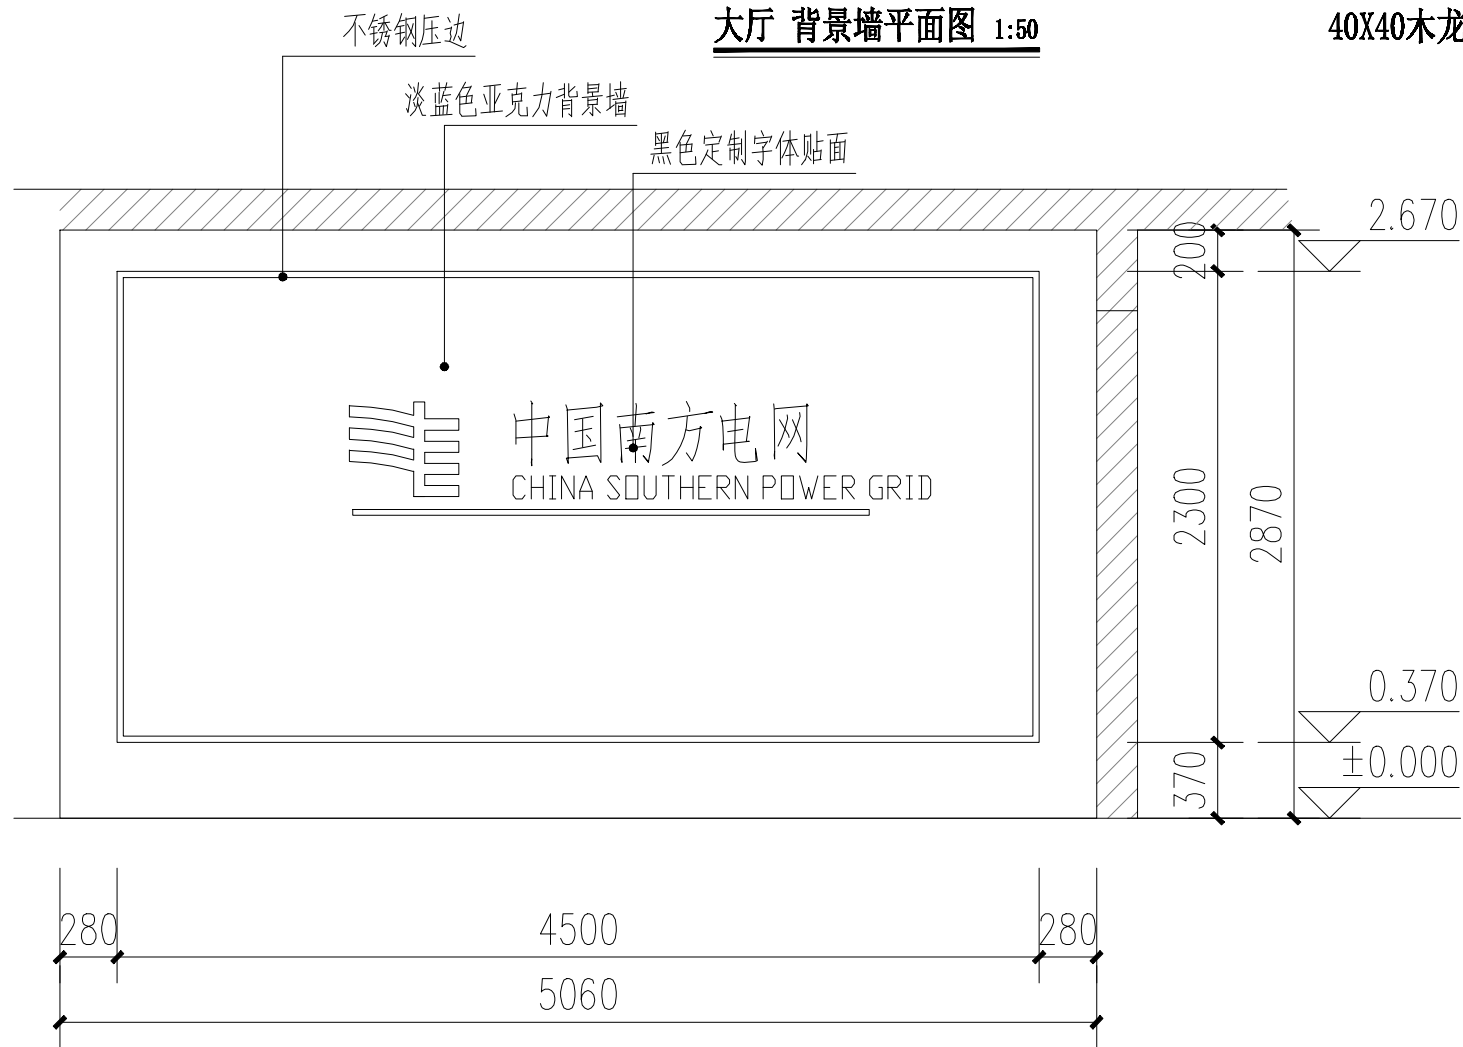

大厅背景墙立面图 1:50

		审定		校对		工程名称		图纸名称	背景墙	工程编号		阶段	施工图
		审核		设计负责人		项目名称				图号	03	日期	
		项目负责人		设计人						比例	1:50