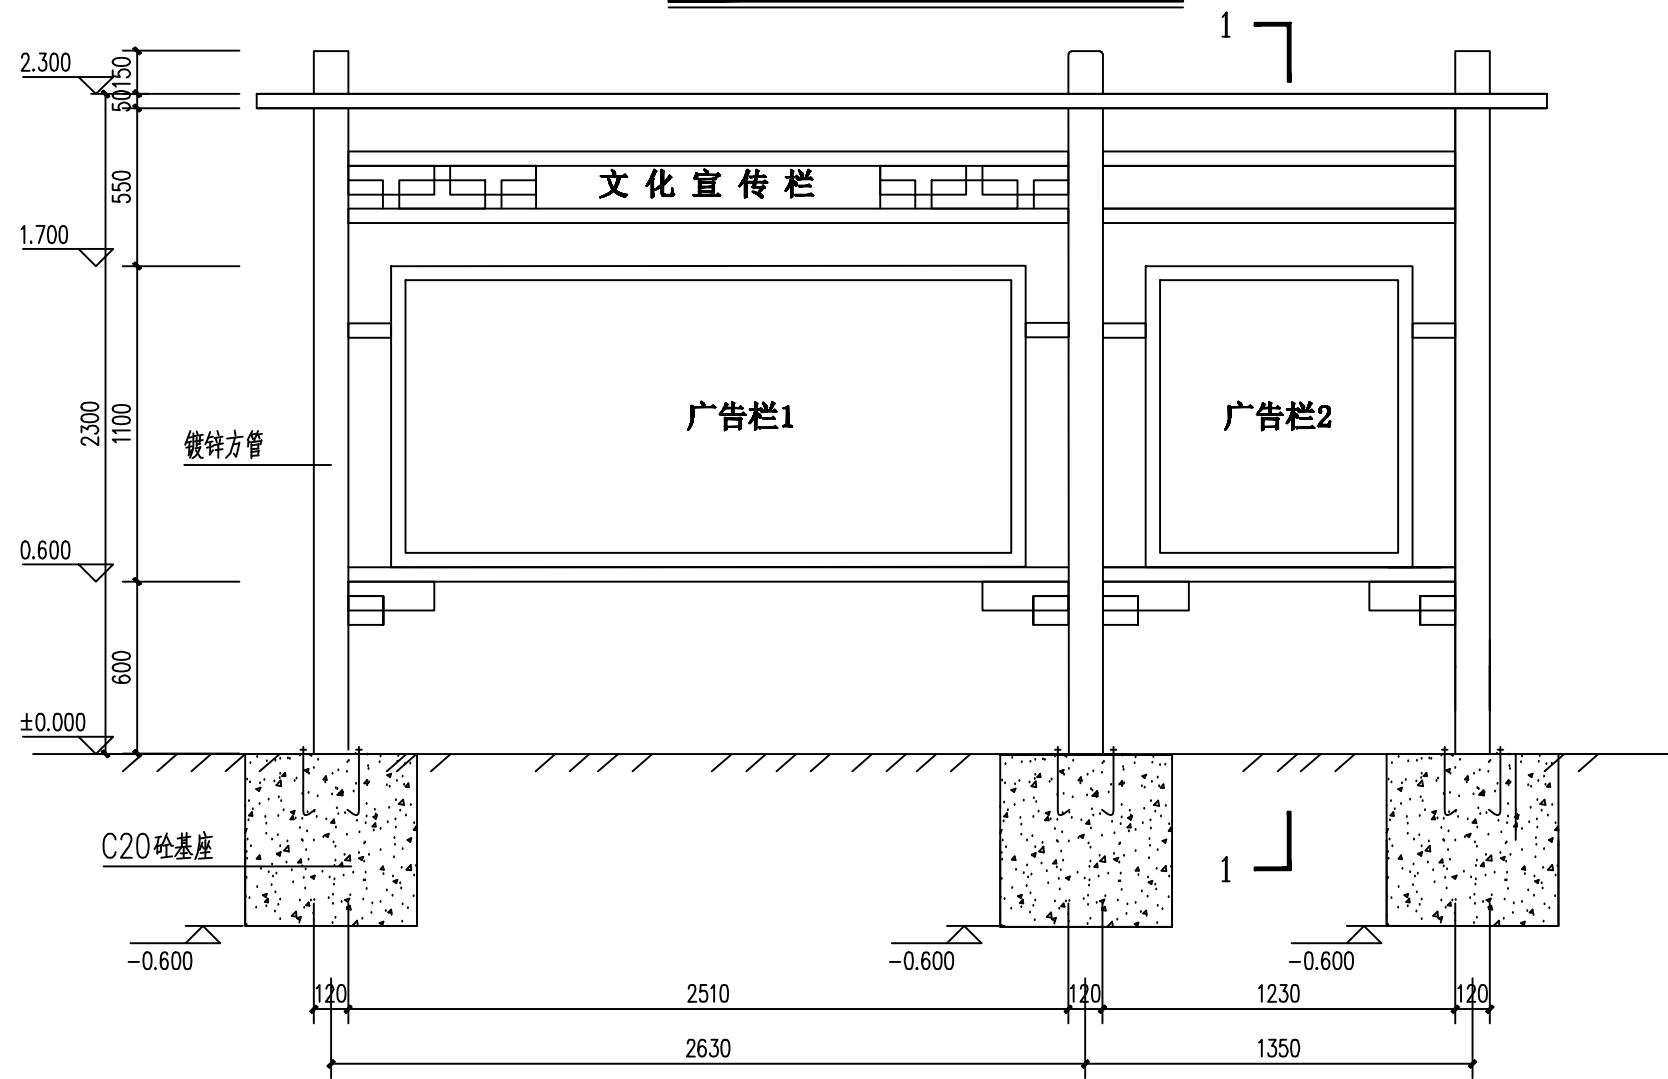

# 施工图

编制时间： 年 月

大厅背景墙平面图 1:50

a-a 1:50

大厅背景墙立面图 1:50

		审定		校对		工程名称		图纸名称	背景墙	工程编号		阶段	施工图
		审核		设计负责人		项目名称				图号	03	日期	
		项目负责人		设计人						比例	1:50		

文化宣传栏顶部平面图 1:20

文化宣传栏立面图 1:20

文化宣传栏基础平面图 1:20

说明：基础采用C20砼基座，深-0.6m

文化宣传栏立面图 1:20

文化宣传栏立面效果图 1:20