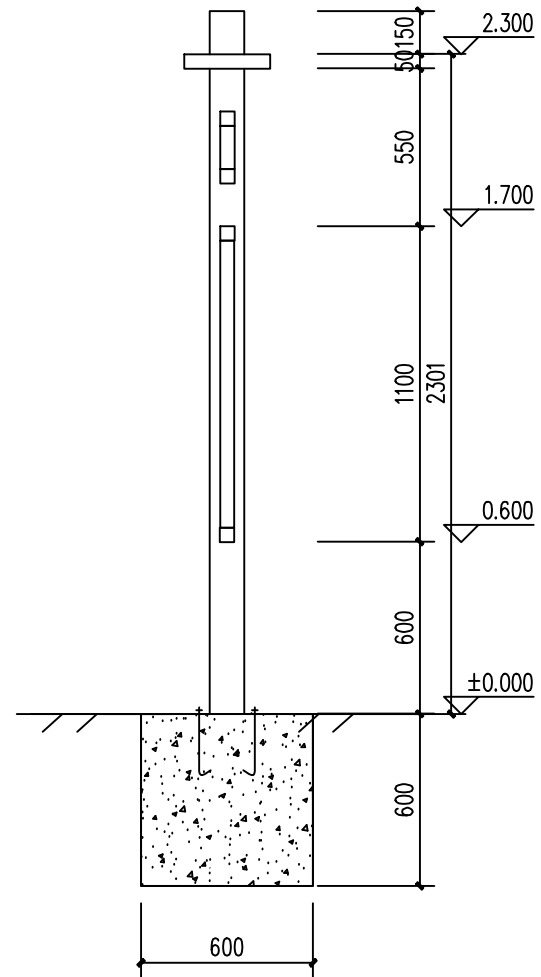

# 施工图

编制时间： 年 月

大厅背景墙平面图 1:50

a-a 1:50

大厅背景墙立面图 1:50

		审定		校对		工程名称		图纸名称	背景墙	工程编号		阶段	施工图
		审核		设计负责人		项目名称				图号	03	日期	
		项目负责人		设计人						比例	1:50		

文化宣传栏顶部平面图 1:20

文化宣传栏立面图 1:20

文化宣传栏基础平面图 1:20

说明：基础采用C20砼基座，深-0.6m

文化宣传栏立面图 1:20

文化宣传栏立面效果图 1:20