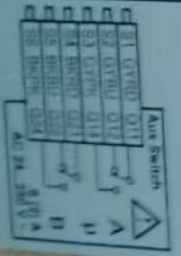

# SIEMENS

GBB136.1E  
Siemens Switzerland Ltd, CH-6300 Zug

1P    part GBB136.1E  
price D    overseas  
price    overseas  
140    2019/03/23  
Origin: Switzerland

EHL  
CE

AC 24 V ~  
50/60 Hz 7 VA  
IP 54    90° <math>\pm</math>  
26 Nm    150/125 N  
-32 T 95