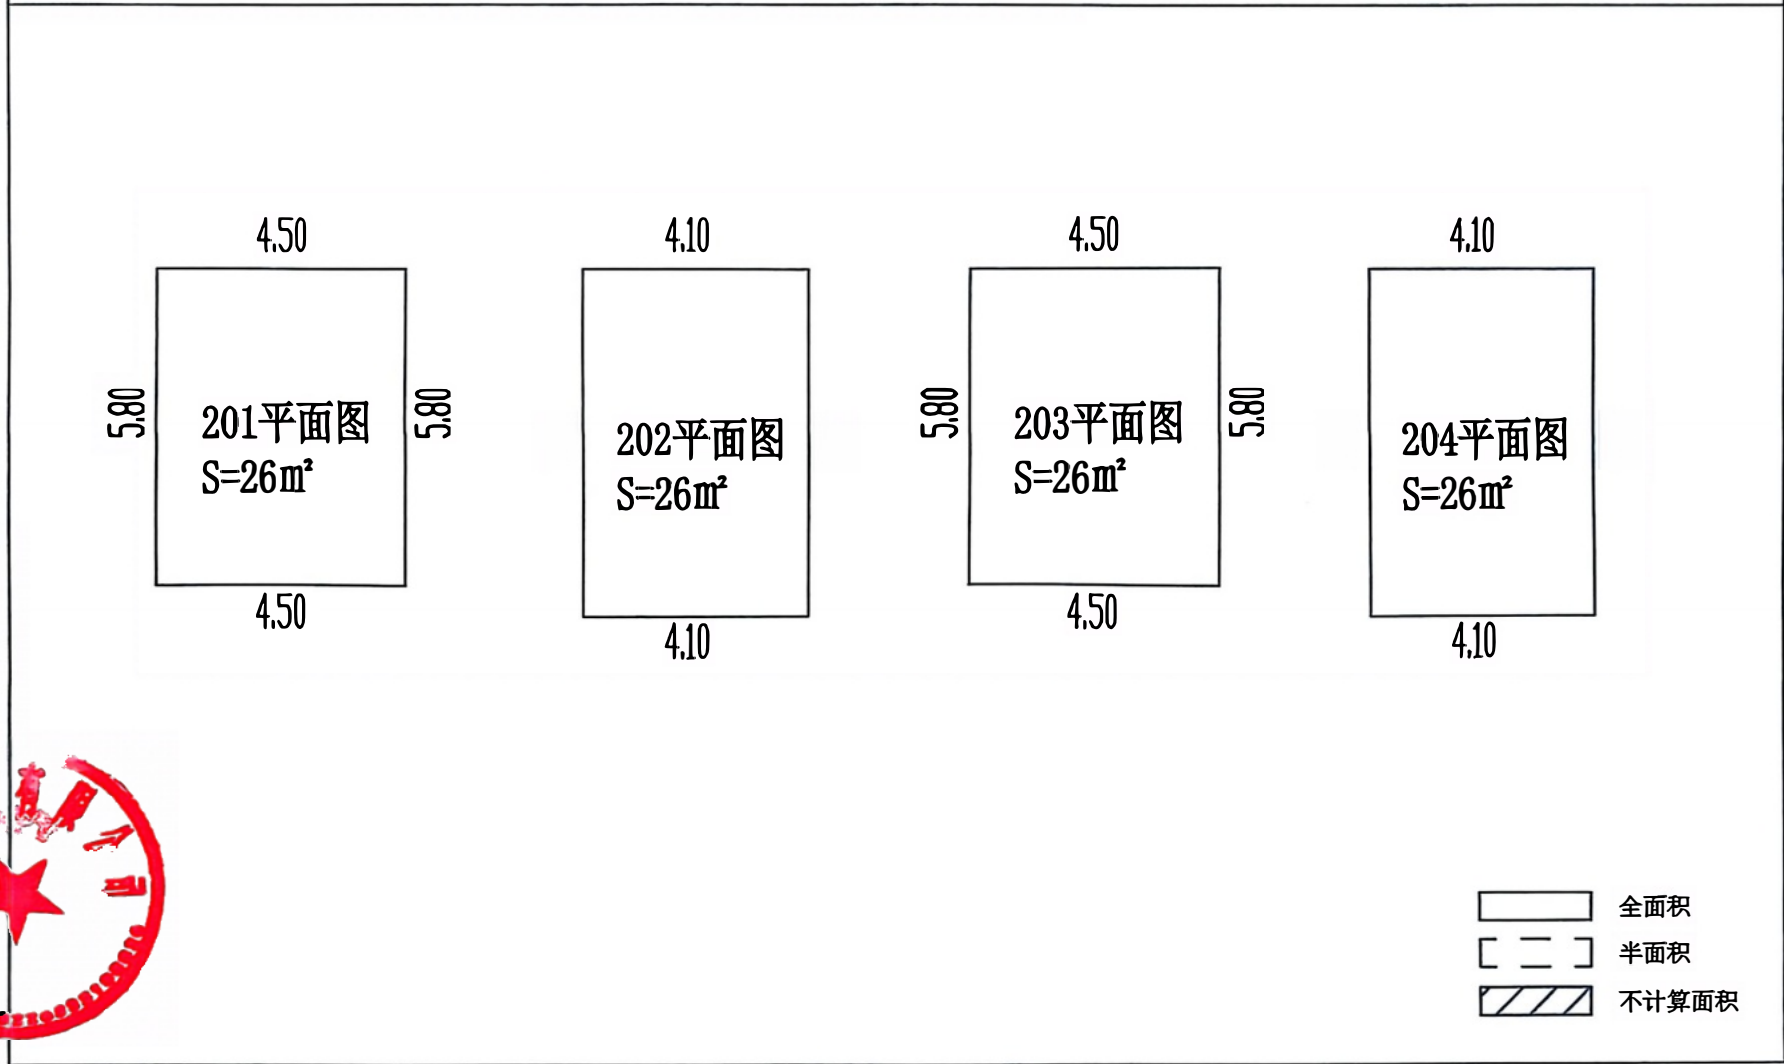

证 明

经测量，潘金弟(电话：13885595707)在从江县刚边乡中兴路68号有自建房一栋，现已改建为套房出租，其中2层房间201室、202室、203室、204室，套房建筑面积为26平方米。2层4个房间共104平方米；出租给贵州电网有限责任公司凯里从江供电局刚边供电所值班用房，

特此证明。

权利人: 潘金弟 | 坐落: 从江县刚边乡中兴路68号

使用人: 贵州电网有限责任公司凯里从江供电局刚边供电所

从江经纬测绘有限公司

绘图日期:2025年7月31日
审核日期:2025年7月31日

1:500

绘图员:李兴
审核员:孙万里

扫描全能王 创建