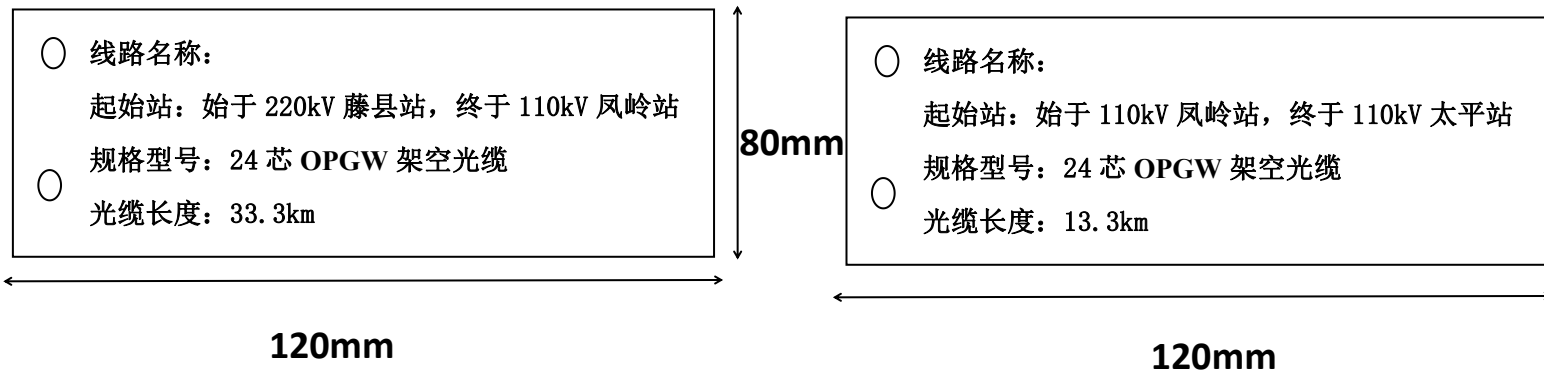

(二) 站内光缆标志牌

1、白底红字、四孔绑扎、材质为铝合金附反光膜、尺寸 320mm×220mm，**各制作 1 块，共 2 块。**

2、白底黑字、两孔绑扎、材质为高密度聚乙烯 0.32mm 厚度，无背胶、尺寸 60mm×40mm，**各制作 30 块，共 60 块。**

3、白底黑字、两孔绑扎、材质为高密度聚乙烯 0.32mm 厚度，无背胶、尺寸 120mm×80mm，**各制作 2 块，共 4 块。**