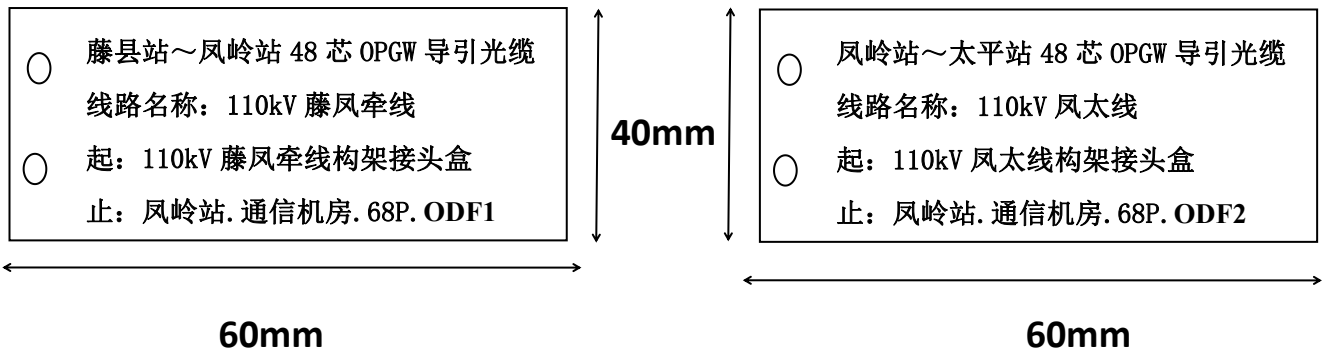

(一) 防鸟粪挡板

- 1、材质：选用高强度环氧树脂绝缘板制作。
- 2、颜色均匀，表面光洁、平整，上表面喷“禁止踩踏”字样。
- 3、尺寸：

序号	尺寸 m (长*宽)	厚度	需求数量
1	1.6m*1.0m	大于 3mm	5
2	2.2m*1.0m		5
3	2.5m*1.0m		2

- 4、配固定支架和 6.8 级 M16×40 镀锌螺栓，紧固螺栓采用双螺母，并加装防松动锁止螺母及平垫和弹簧垫圈。

(二) 站内光缆标志牌

1、白底红字、四孔绑扎、材质为铝合金附反光膜、尺寸 320mm×220mm，**各制作 1 块，共 2 块。**

2、白底黑字、两孔绑扎、材质为高密度聚乙烯 0.32mm 厚度，无背胶、尺寸 60mm×40mm，**各制作 30 块，共 60 块。**

3、白底黑字、两孔绑扎、材质为高密度聚乙烯 0.32mm 厚度，无背胶、尺寸 120mm×80mm，**各制作 2 块，共 4 块。**