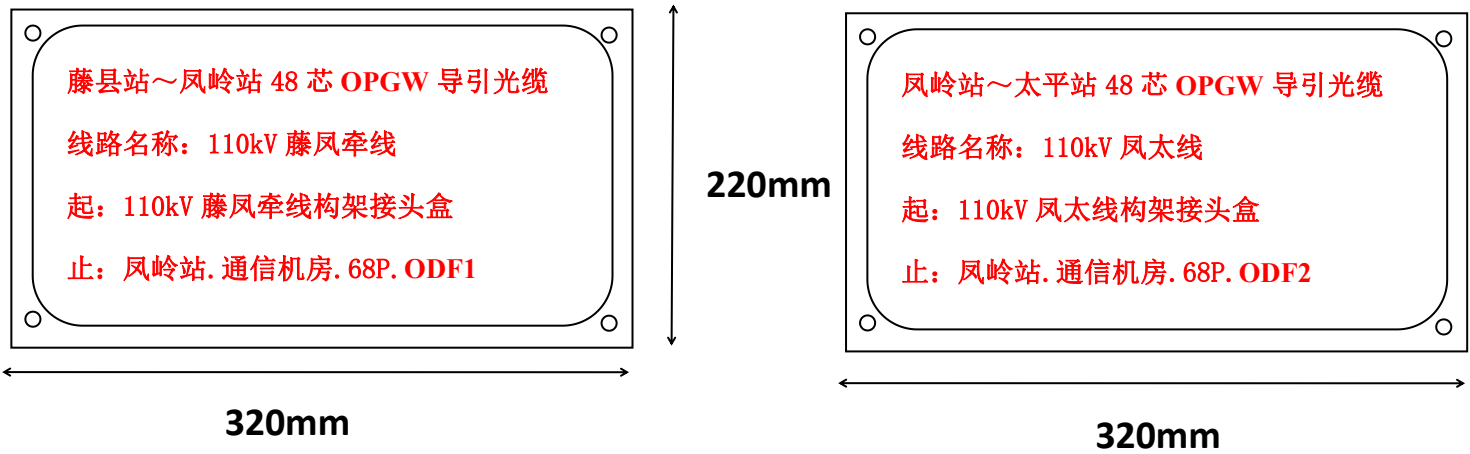

(一) 防鸟粪挡板

- 1、材质：选用高强度环氧树脂绝缘板制作。
- 2、颜色均匀，表面光洁、平整，上表面喷“禁止踩踏”字样。
- 3、尺寸：

序号	尺寸 m (长*宽)	厚度	需求数量
1	1.6m*1.0m	大于 3mm	5
2	2.2m*1.0m		5
3	2.5m*1.0m		2

- 4、配固定支架和 6.8 级 M16×40 镀锌螺栓，紧固螺栓采用双螺母，并加装防松动锁止螺母及平垫和弹簧垫圈。

(二) 站内光缆标志牌

1、白底红字、四孔绑扎、材质为铝合金附反光膜、尺寸 320mm×220mm，**各制作 1 块，共 2 块。**

2、白底黑字、两孔绑扎、材质为高密度聚乙烯 0.32mm 厚度，无背胶、尺寸 60mm×40mm，**各制作 30 块，共 60 块。**

3、白底黑字、两孔绑扎、材质为高密度聚乙烯 0.32mm 厚度，无背胶、尺寸 120mm×80mm，**各制作 2 块，共 4 块。**